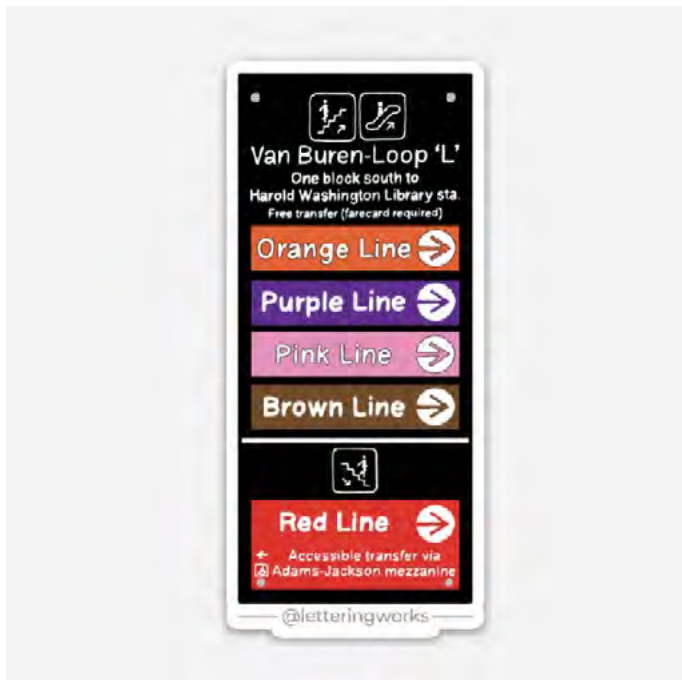

100 MOQ

Chicago Bean + Skyline

CHI-07

Chicago Hot Dog - Circle

CHI-11

Chicago Jibarito

CHI-12

Chicago Clock

CHI-16

Chicago 'L' Sign

CHI-19

Chicago 'L' Train - Blue

CHI-21

Chicago 'L' Train - Red

CHI-22

Chicago 'L' Train - Holographic